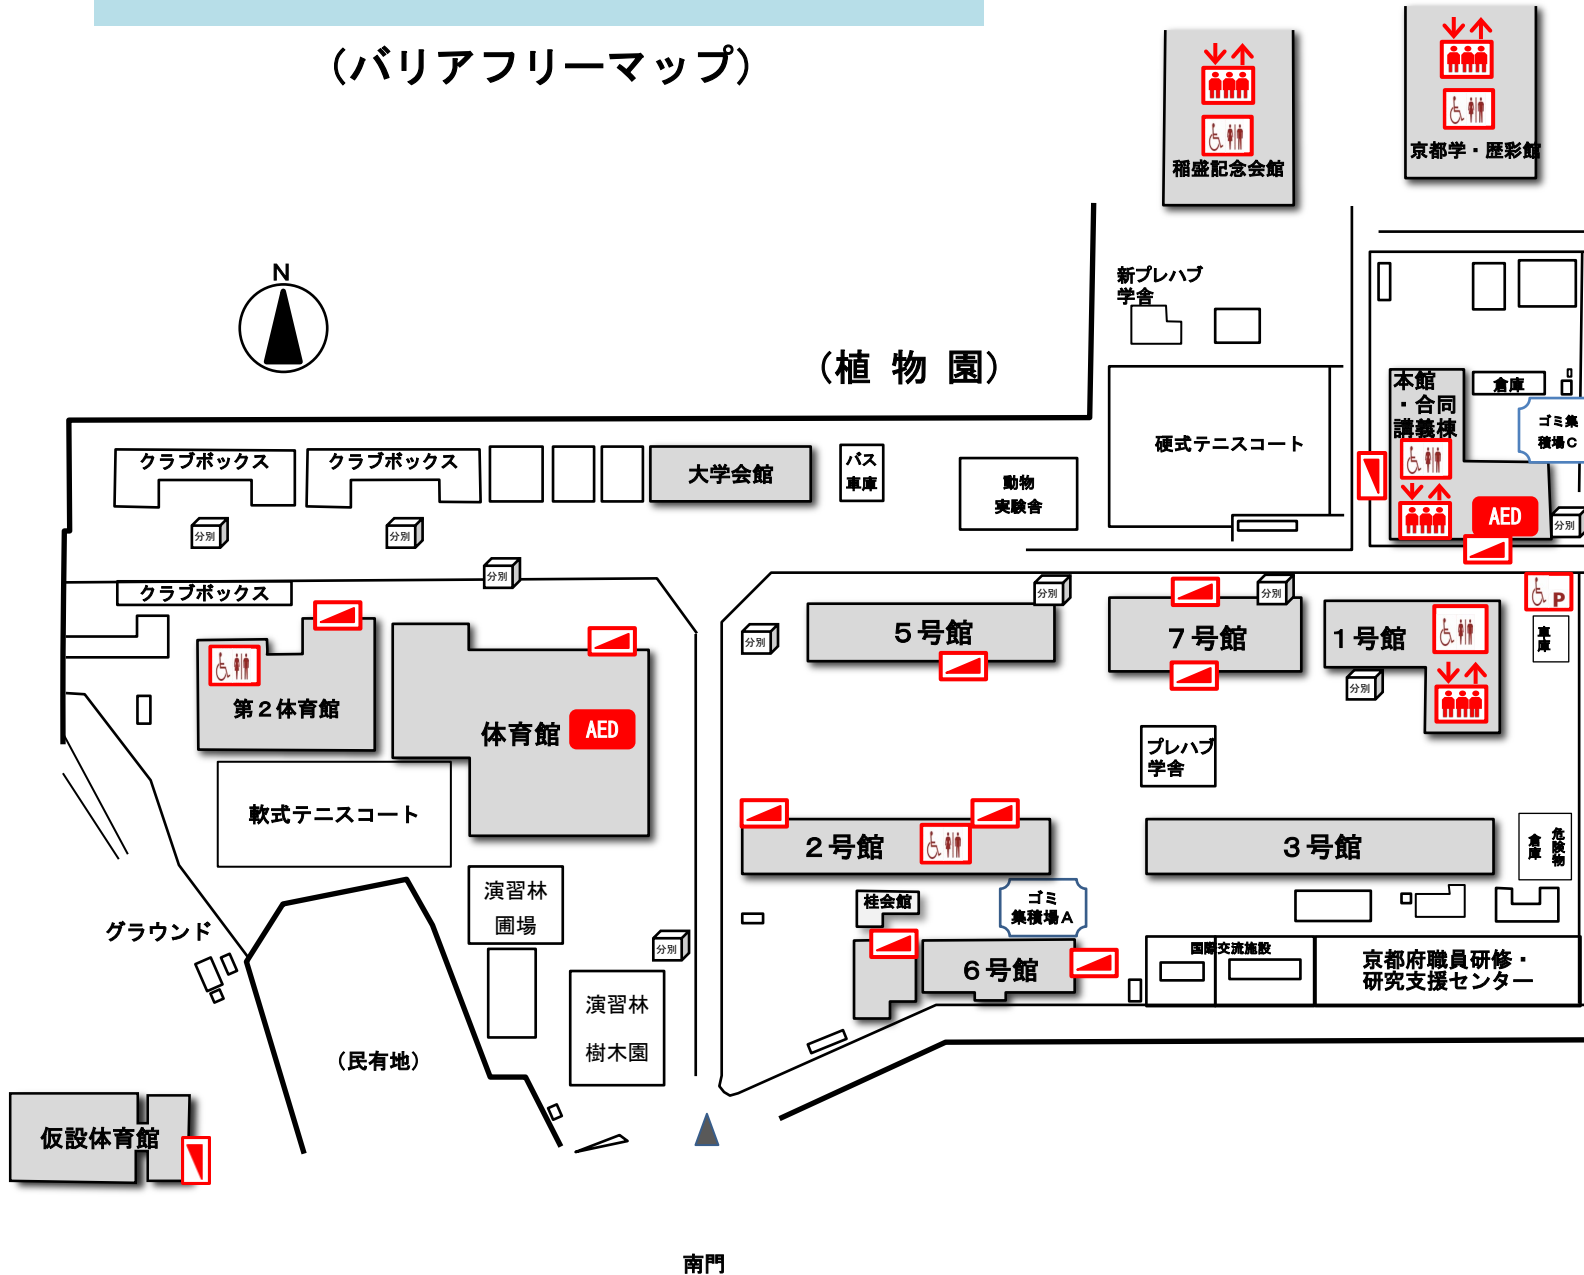

# 京都府立大学 構内配置図

(バリアフリーマップ)

-  **多目的トイレ**
  - ・本館・合同講義棟
  - ・1号館
  - ・2号館
  - ・第2体育館
  - ・稲盛記念会館
-  **エレベーター**
  - ・本館・合同講義棟
  - ・1号館
  - ・稲盛記念会館
-  **障害者用駐車場**
  - ・正門南側
-  **スロープ (建物出入口)**
-  **AED 自動体外式除細動器**
-  **分別ごみ箱**