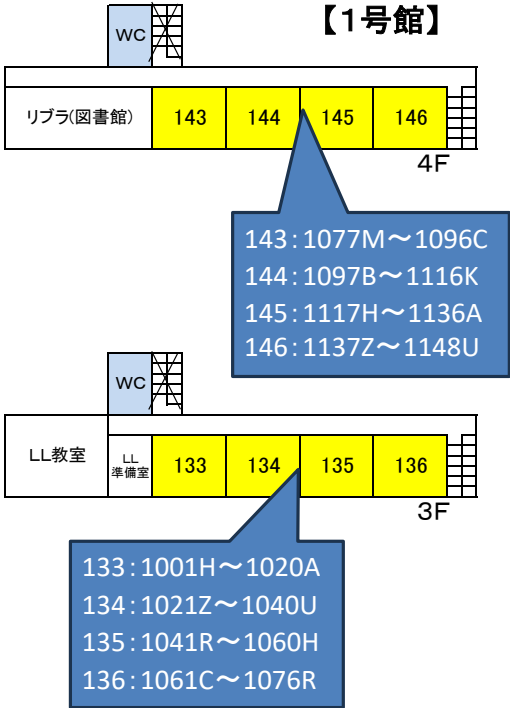

校内図

- 試験室
- 受験生 控室
- 試験室棟
- 使用可能トイレ
- 開門前待機場所
- 使用不可トイレ・階段

【1号館】

【2号館】

【3号館】